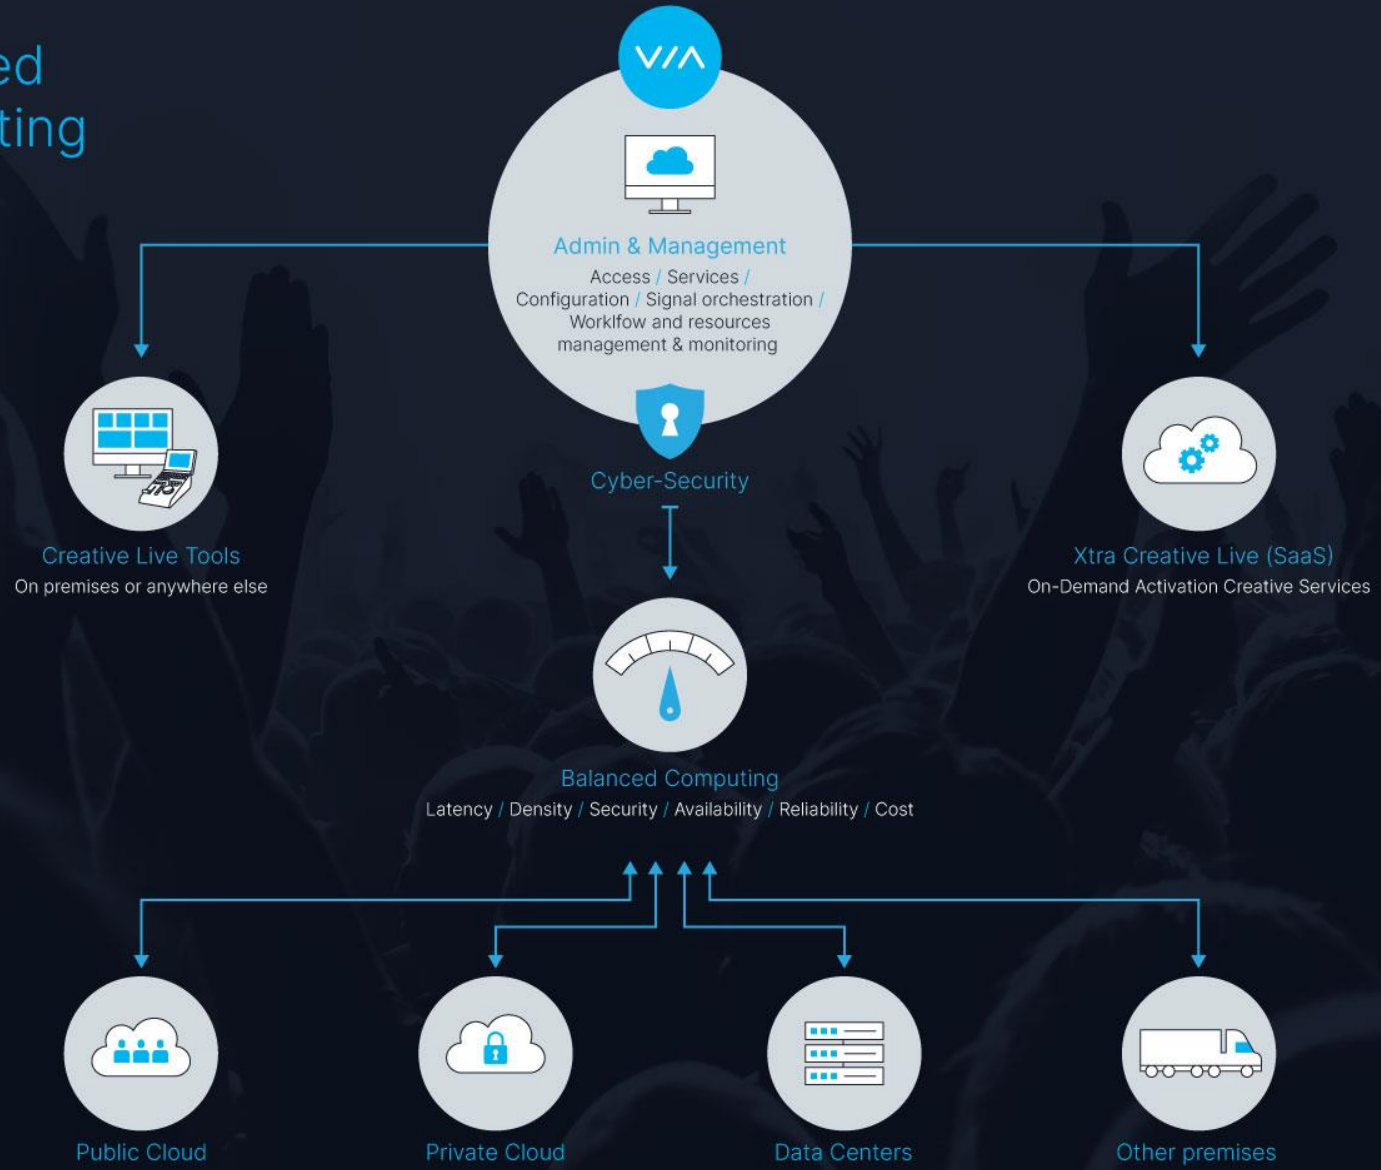

EVS

Balanced
Computing