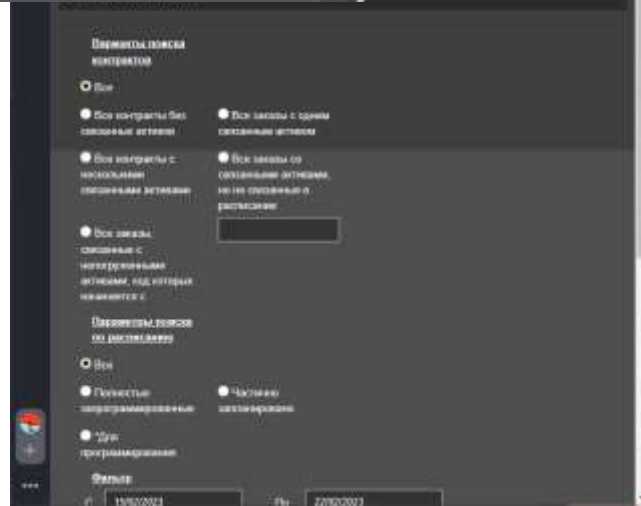

Почему выбирают
Этере?

ЕДИНЫЙ ИНТЕРФЕЙС

- Веб-приложения и приложения для Windows
- Комплексное управление средствами массовой информации от производства до доставки
- Полная интеграция в централизованной БД