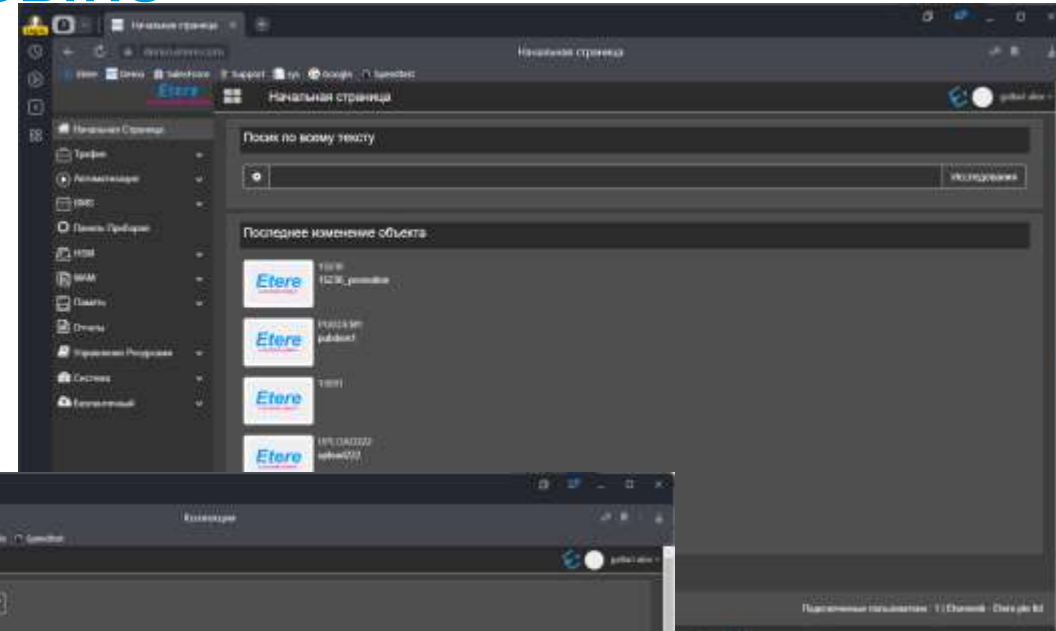

Почему выбирают
Этере?

ЕДИНЫЙ ИНТЕРФЕЙС

- Веб-приложения и приложения для Windows
- Комплексное управление средствами массовой информации от производства до доставки
- Полная интеграция в централизованной БД