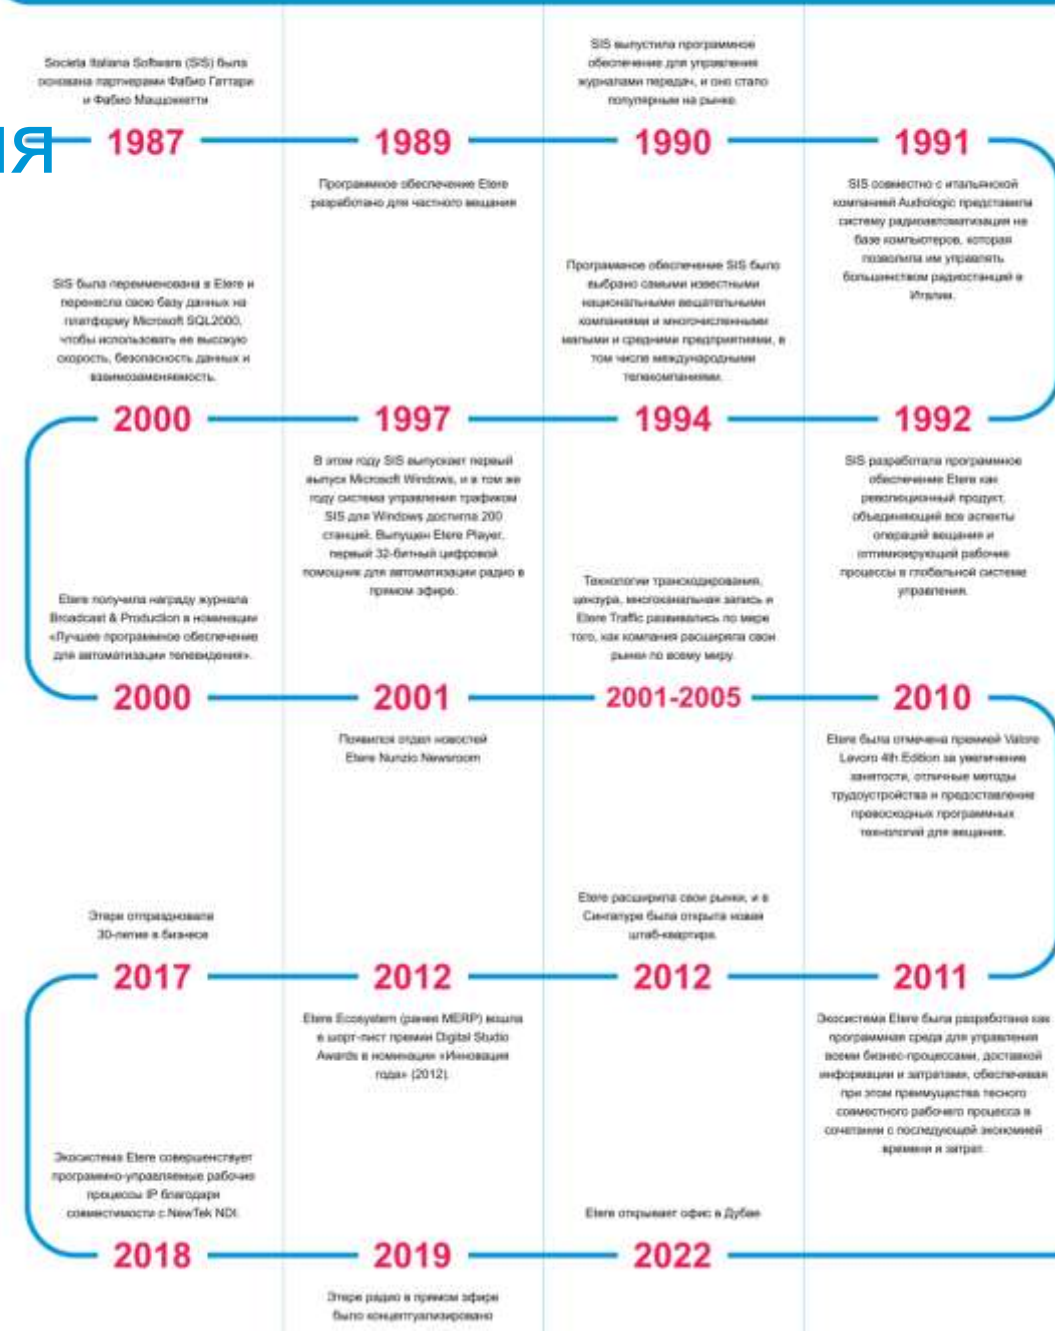

Некоторые достижения Этере

- 1987 - Основание Этере
- 1991 - выпущена первая радио автоматизация
- 2000 - Перешли на Microsoft SQL
- 2001 - Выпущен отдел новостей Нунцио
- 2005 – Выпущены продажи эфира, цензура, многоканальная запись и транскодирование
- 2011 – Рождение экосистемы Этере