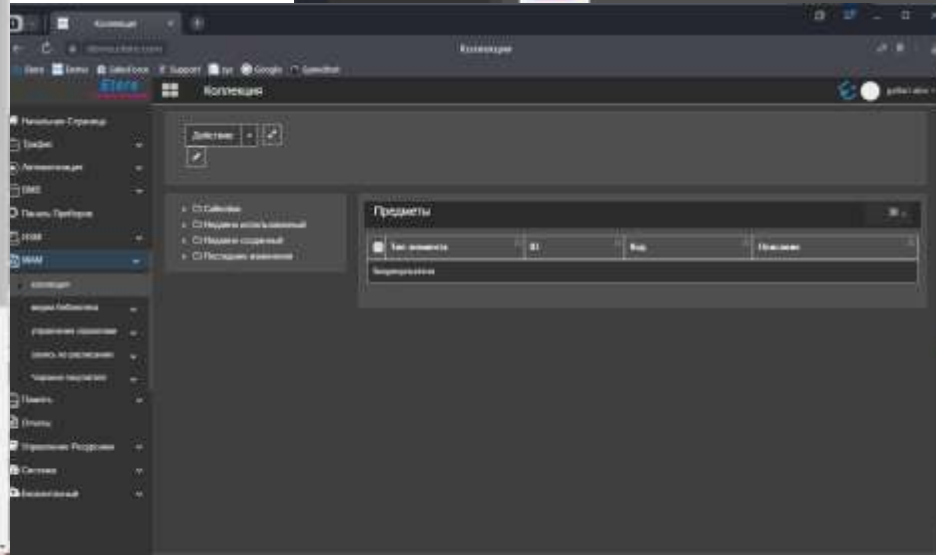

Почему выбирают
Этере?

ЕДИНЫЙ ИНТЕРФЕЙС

- Веб-приложения и приложения для Windows
- Комплексное управление средствами массовой информации от производства до доставки
- Полная интеграция в централизованной БД