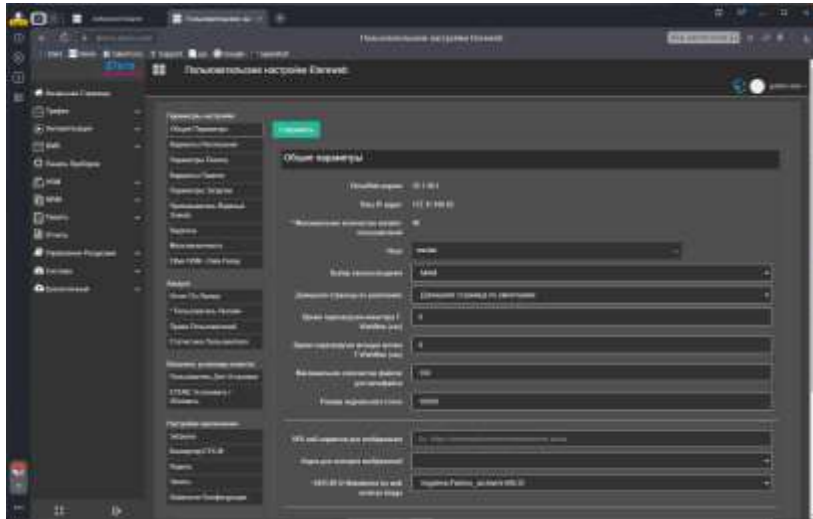

Почему выбирают
Этере?

ЕДИНЫЙ ИНТЕРФЕЙС

- Веб-приложения и приложения для Windows
- Комплексное управление средствами массовой информации от производства до доставки
- Полная интеграция в централизованной БД