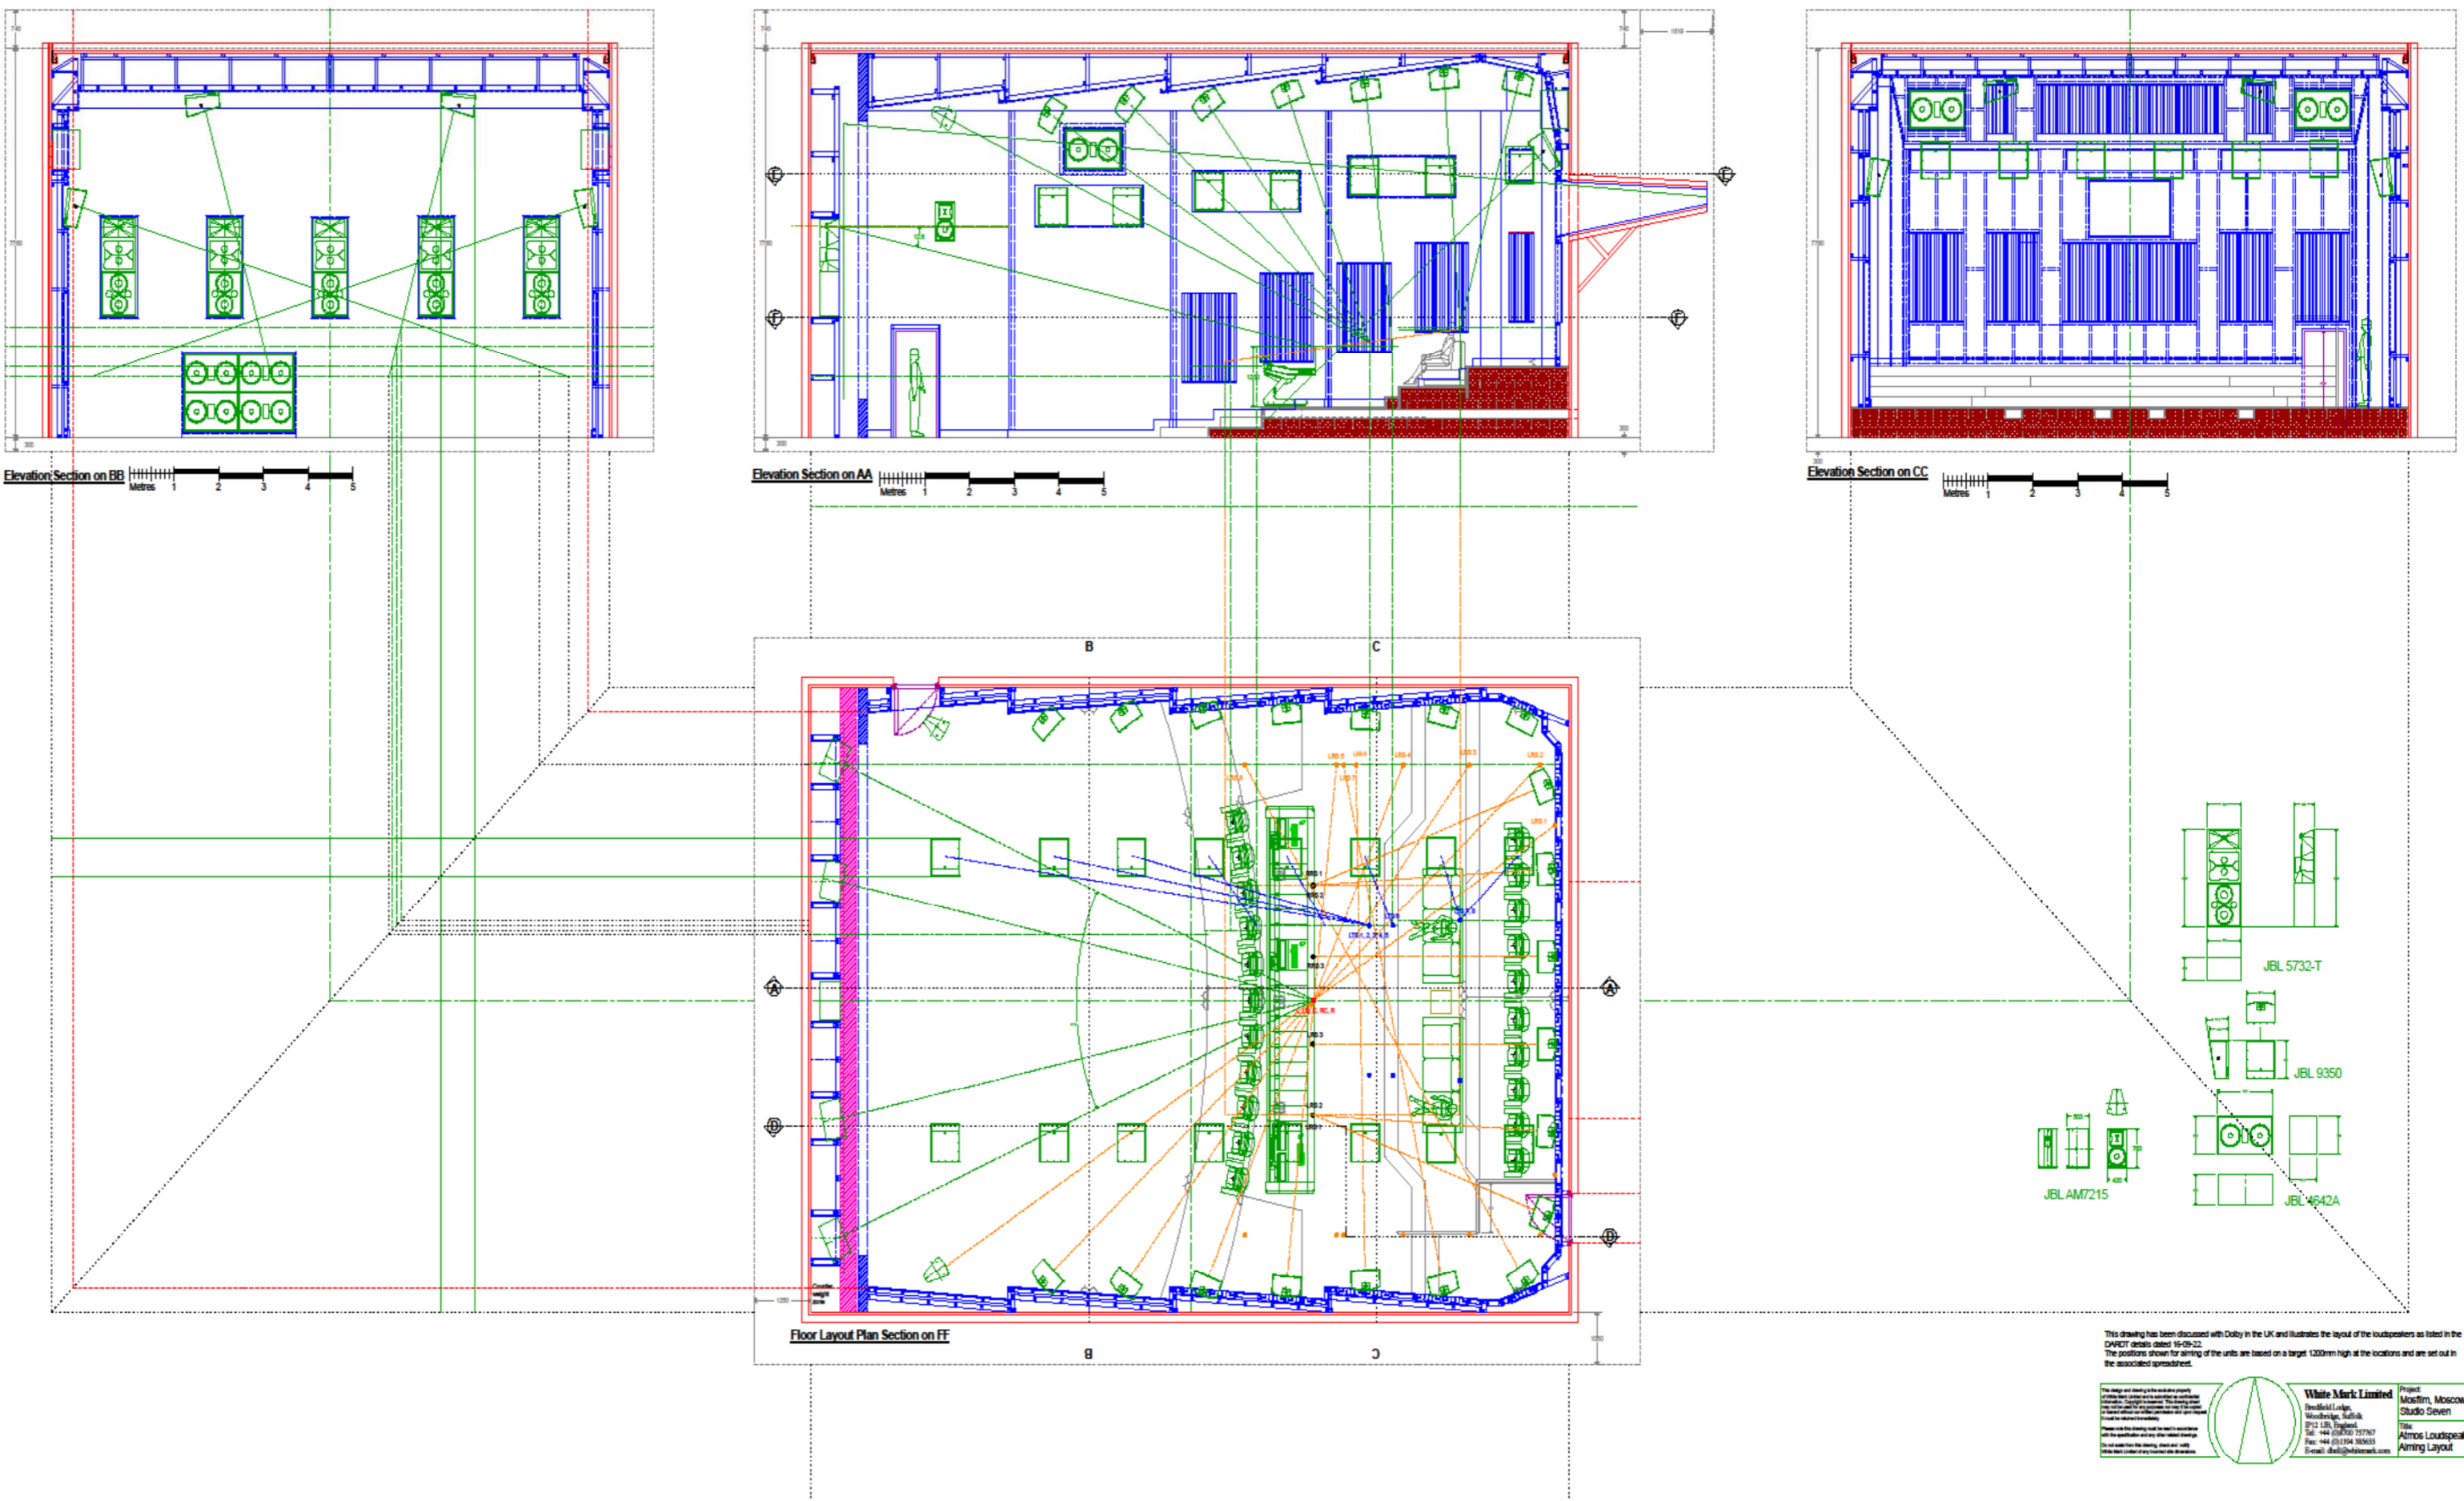

Назначение:

Обработка и хранение цифровых данных аудио-проектов для перезаписи и сведения фонограмм в соответствии со стандартом Dolby Atmos Premier