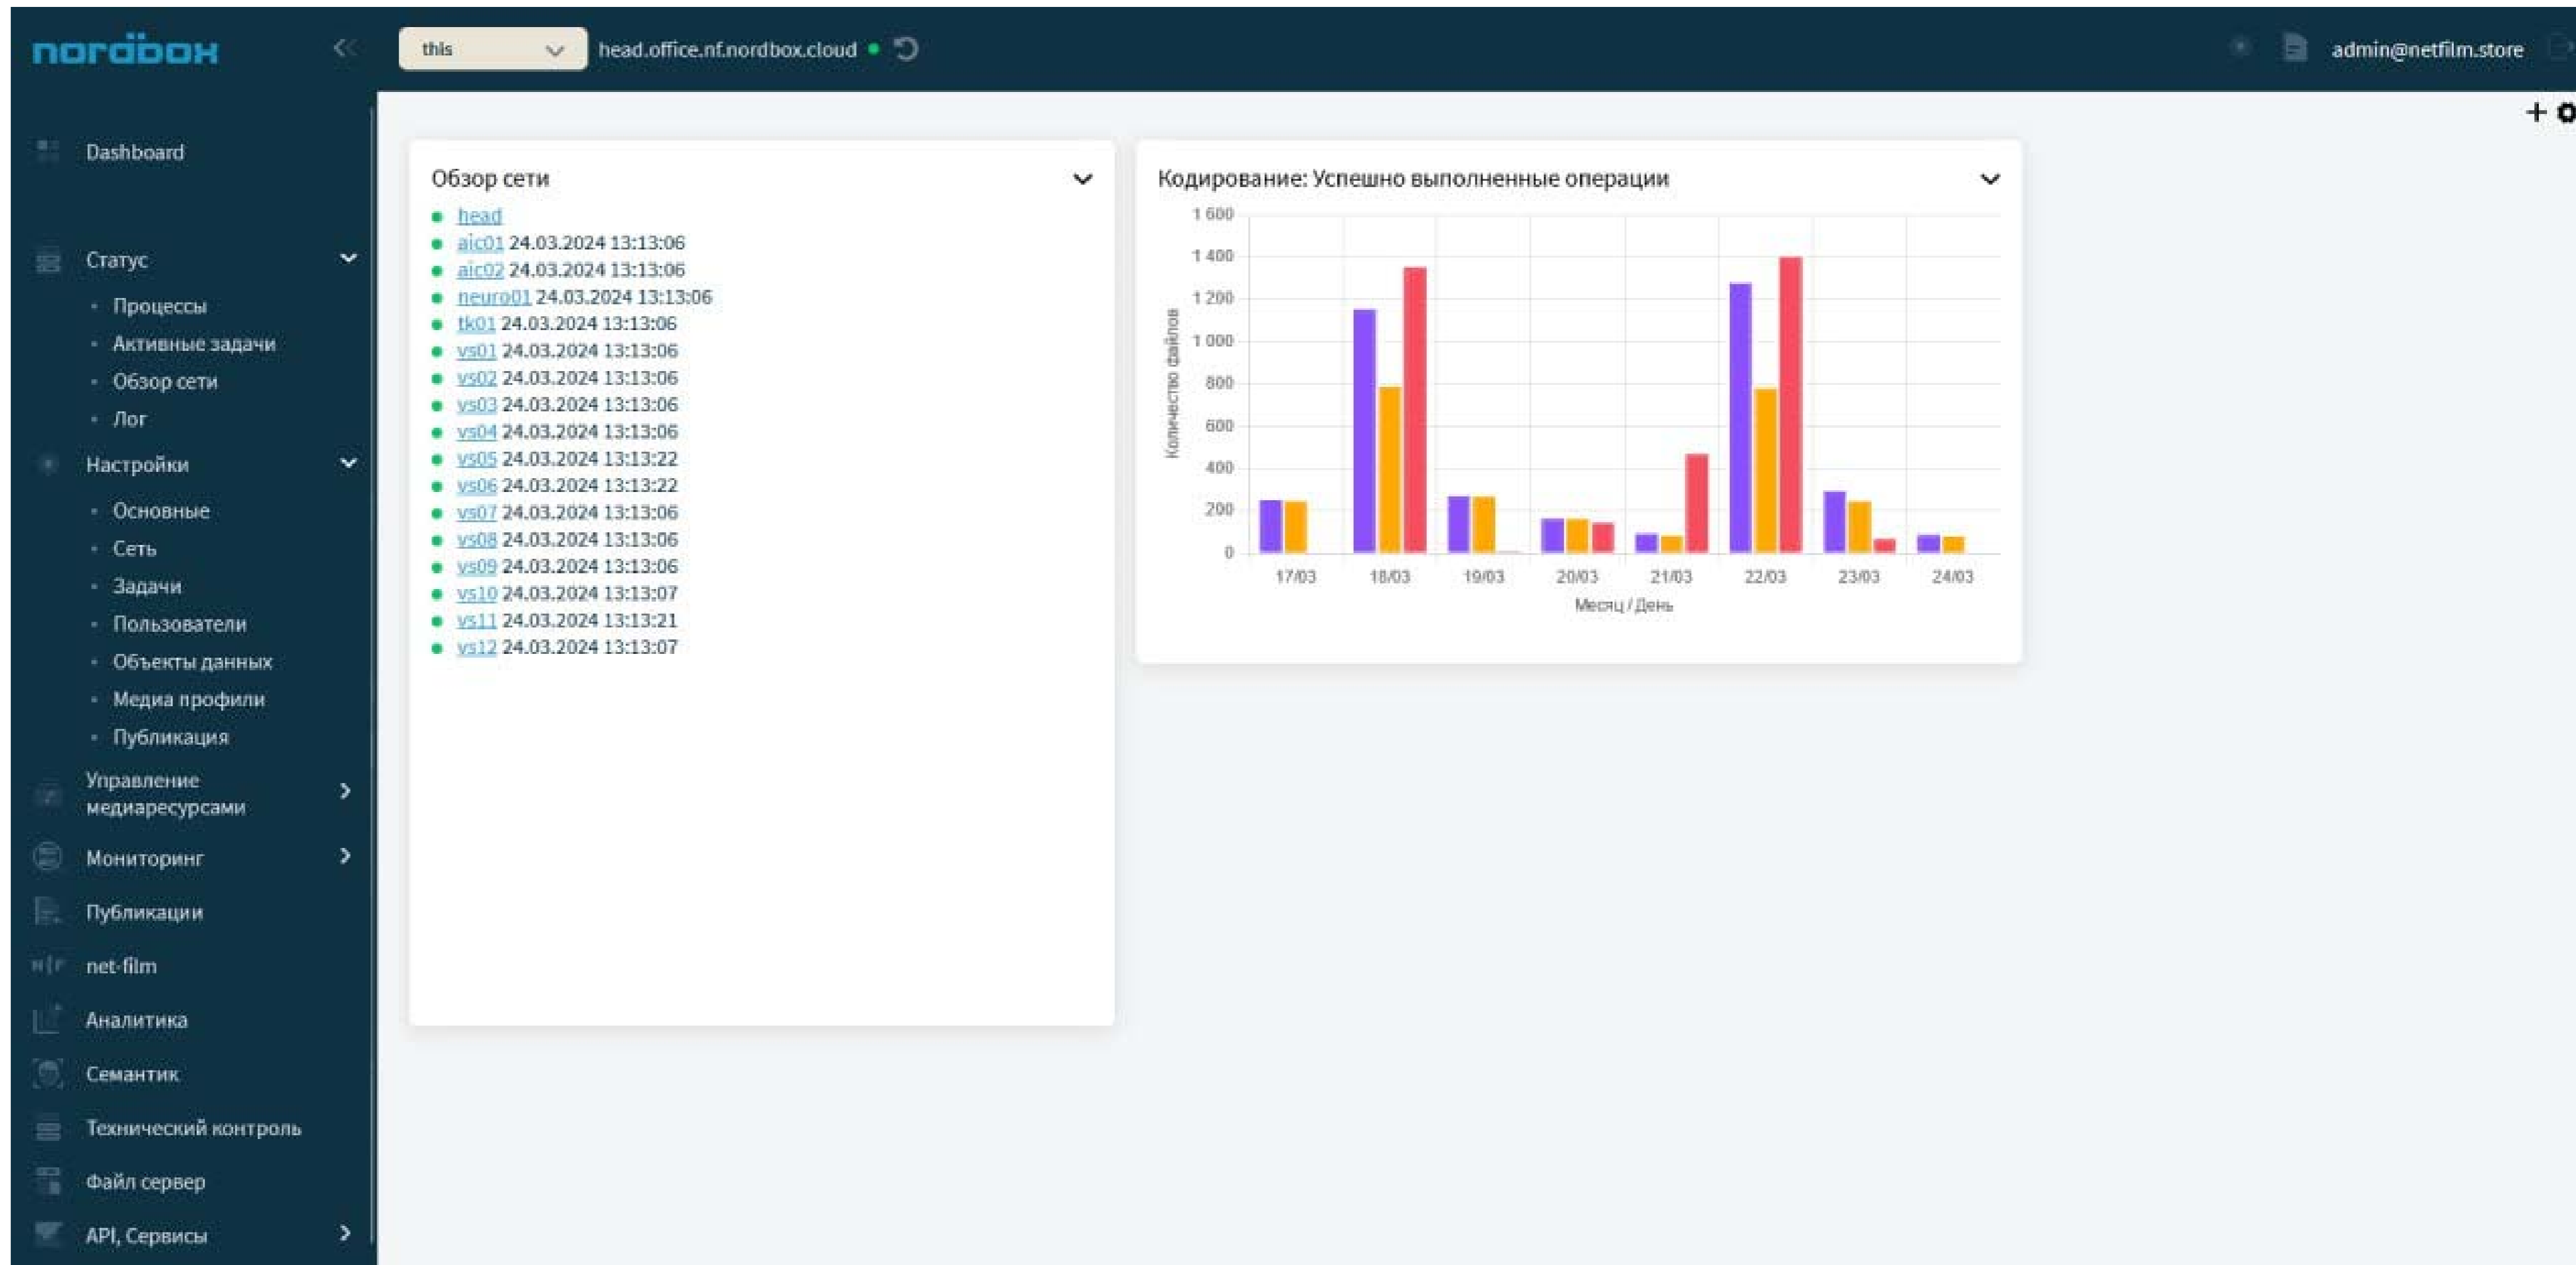

ИНТЕРАКТИВНЫЙ ЖУРНАЛ СБОРА И АНАЛИТИКИ S.M.A.R.T.-ДАННЫХ:

Smart check journal

Event type

Period

Grouping

Group cuts

Event date	Qty	Model	Type	Serial	ID	Name	Value	Worst	Threshold	Data	IsOK	VolumeUI	ReserveGroup	EquipmentGroup
15.04.2023 21:45	1	HGST HUH721212ALE604	SCSI	5QKAEXTB	7	Seek_Error_Rate	100	100	67		☒	1fea5954-8597-4727-ace8-588d10d98a45	main	Alto:alto1
15.04.2023 21:45	1	ST8000NE001-2M7101	SCSI	WSD0TV8C	7	Seek_Error_Rate	67	60	45		☒	ad76a542-a634-4065-a77c-a3c31dfd6444	reserve	Alto:alto1
15.04.2023 21:45	1	TOSHIBA MG09ACA18TE	SCSI	92T0A039FQDH	7	Seek_Error_Rate	100	100	50		☒	1fcac21c-4ab9-48ad-b33d-6c72a2962f6b	main	Alto:alto1
15.04.2023 21:45	1	TOSHIBA MG09ACA18TE	SCSI	92T0A0CVFQDH	7	Seek_Error_Rate	100	100	50		☒	f1cb7e67-4d02-41f5-987d-65b9b41a8116	reserve	Alto:alto1

ГИСТОГРАММА ДАННЫХ МОДУЛЯ АНАЛИТИКИ: