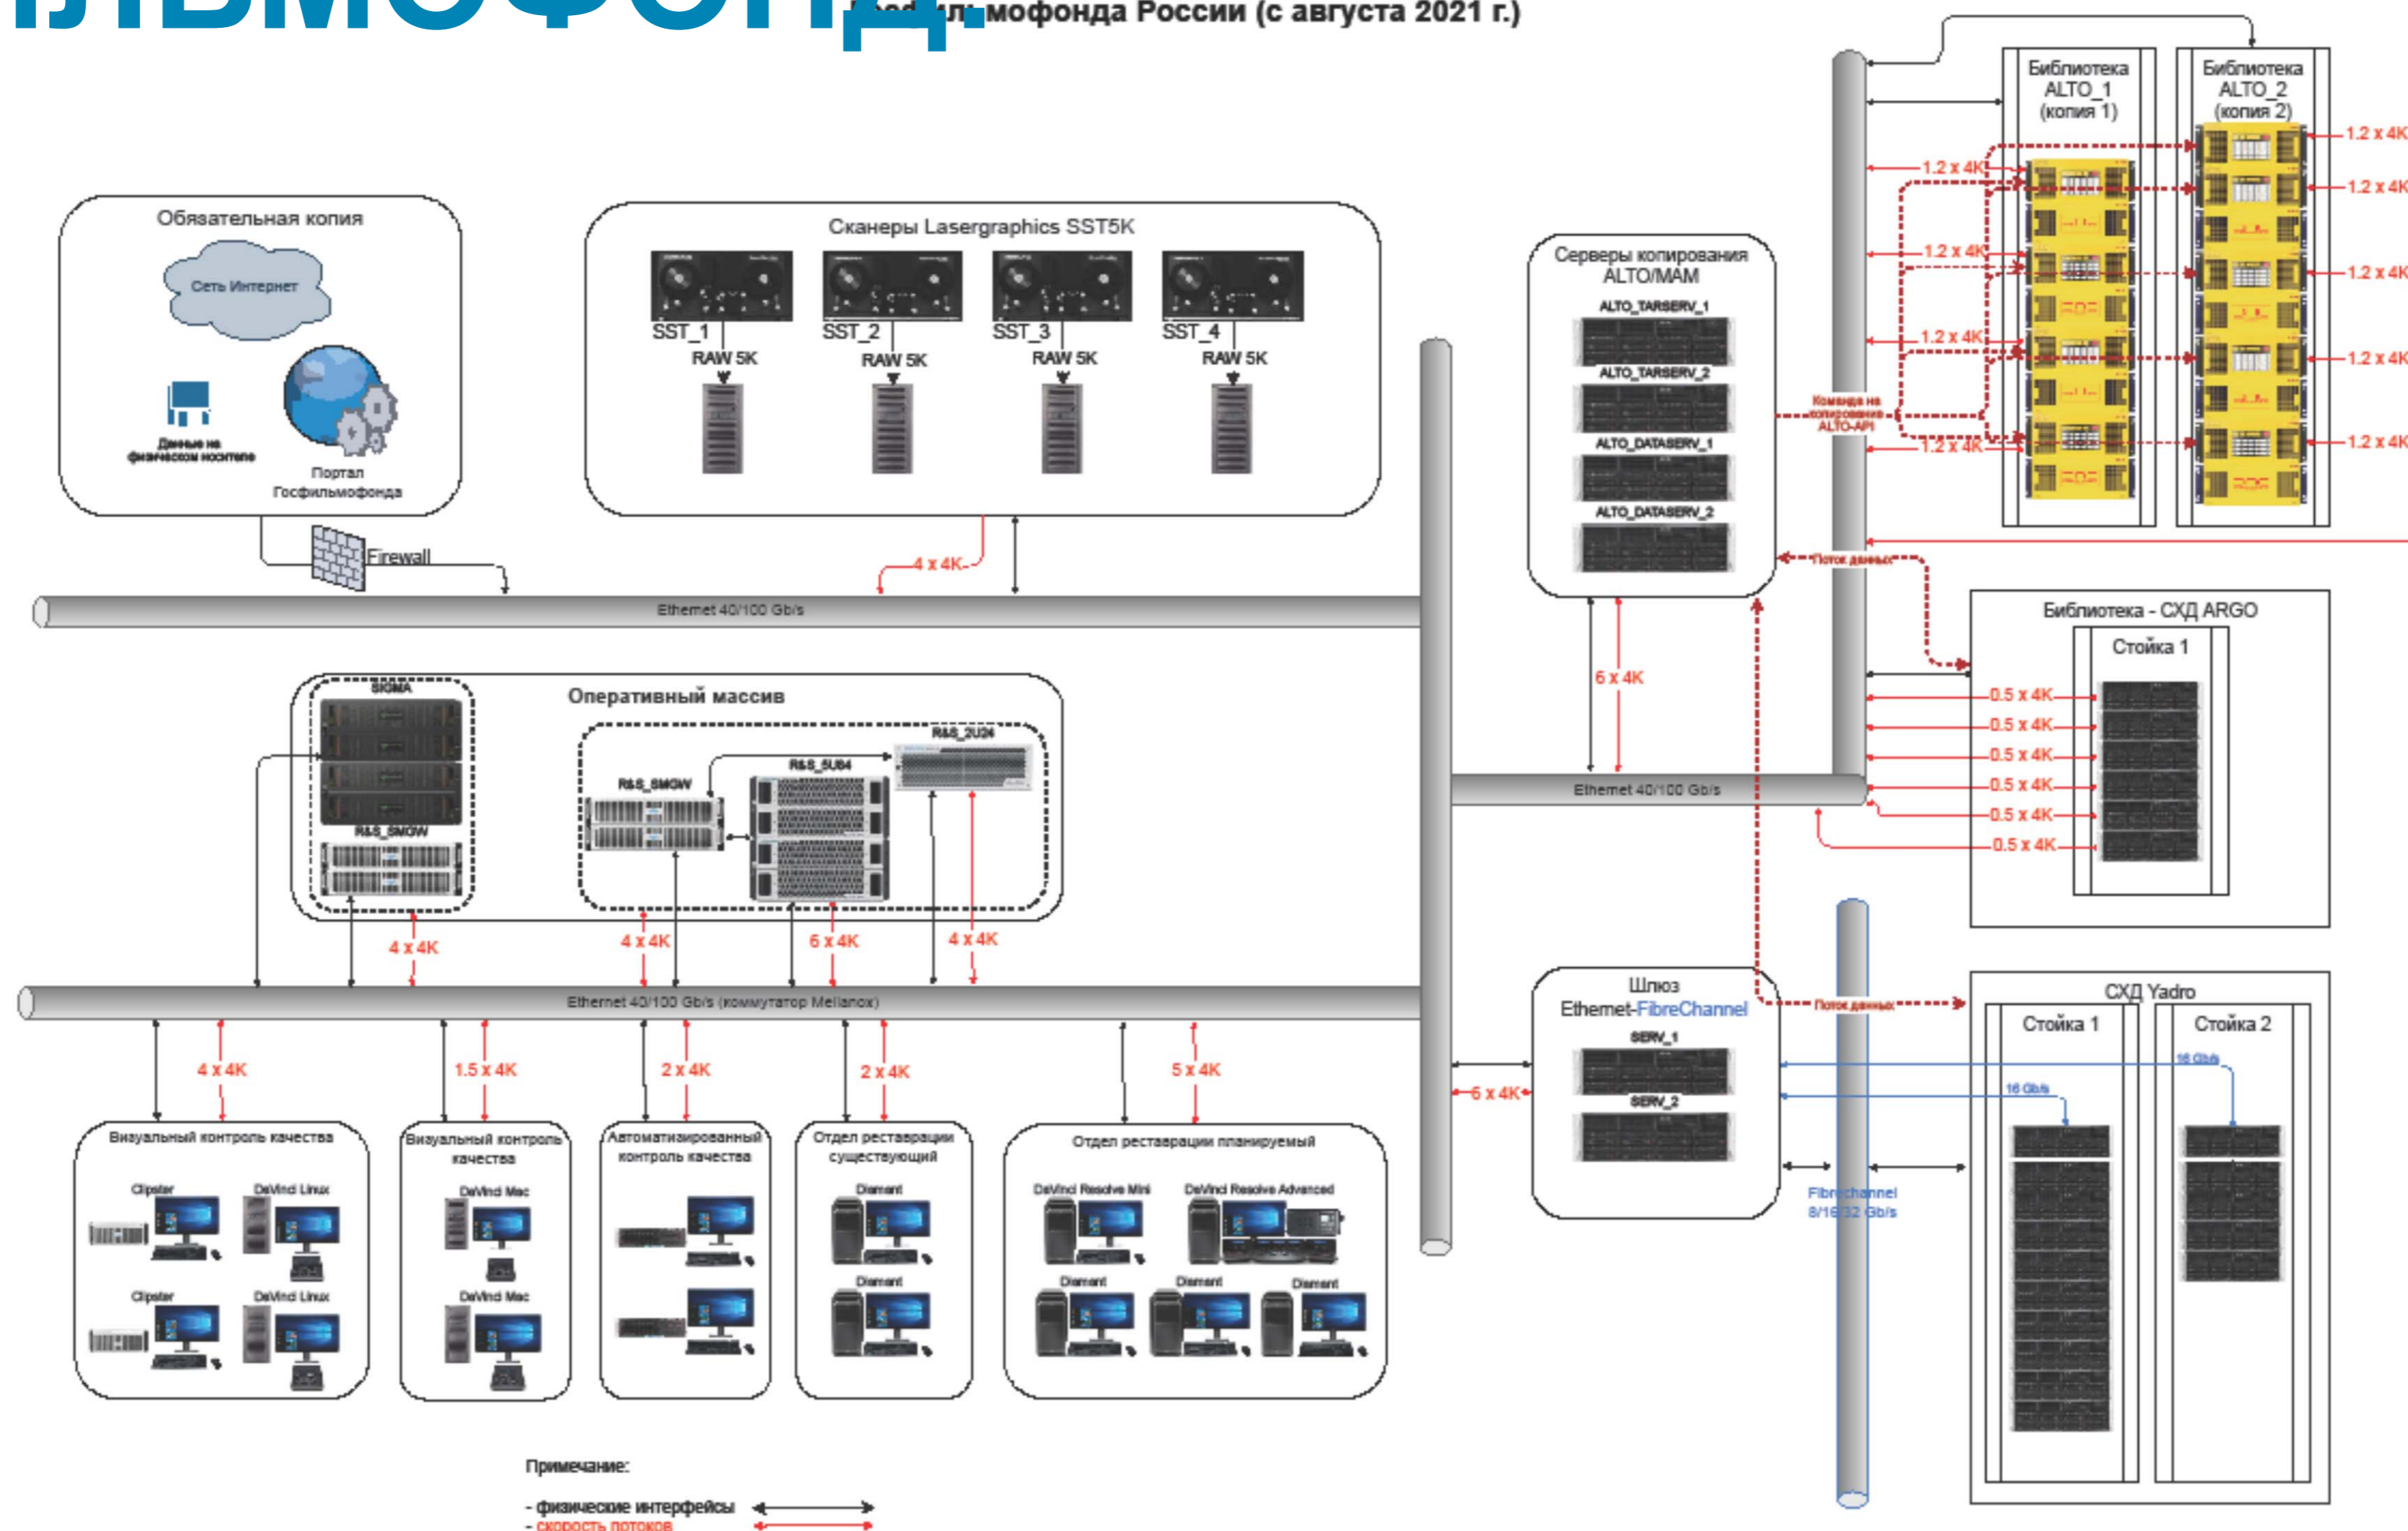

HDD-БИБЛИОТЕКА DAS ALTO-III ГОСФИЛЬМОФОНД

Действующая схема оцифровки и хранения фильмовых материалов
Госфильмофонда России (с августа 2021 г.)