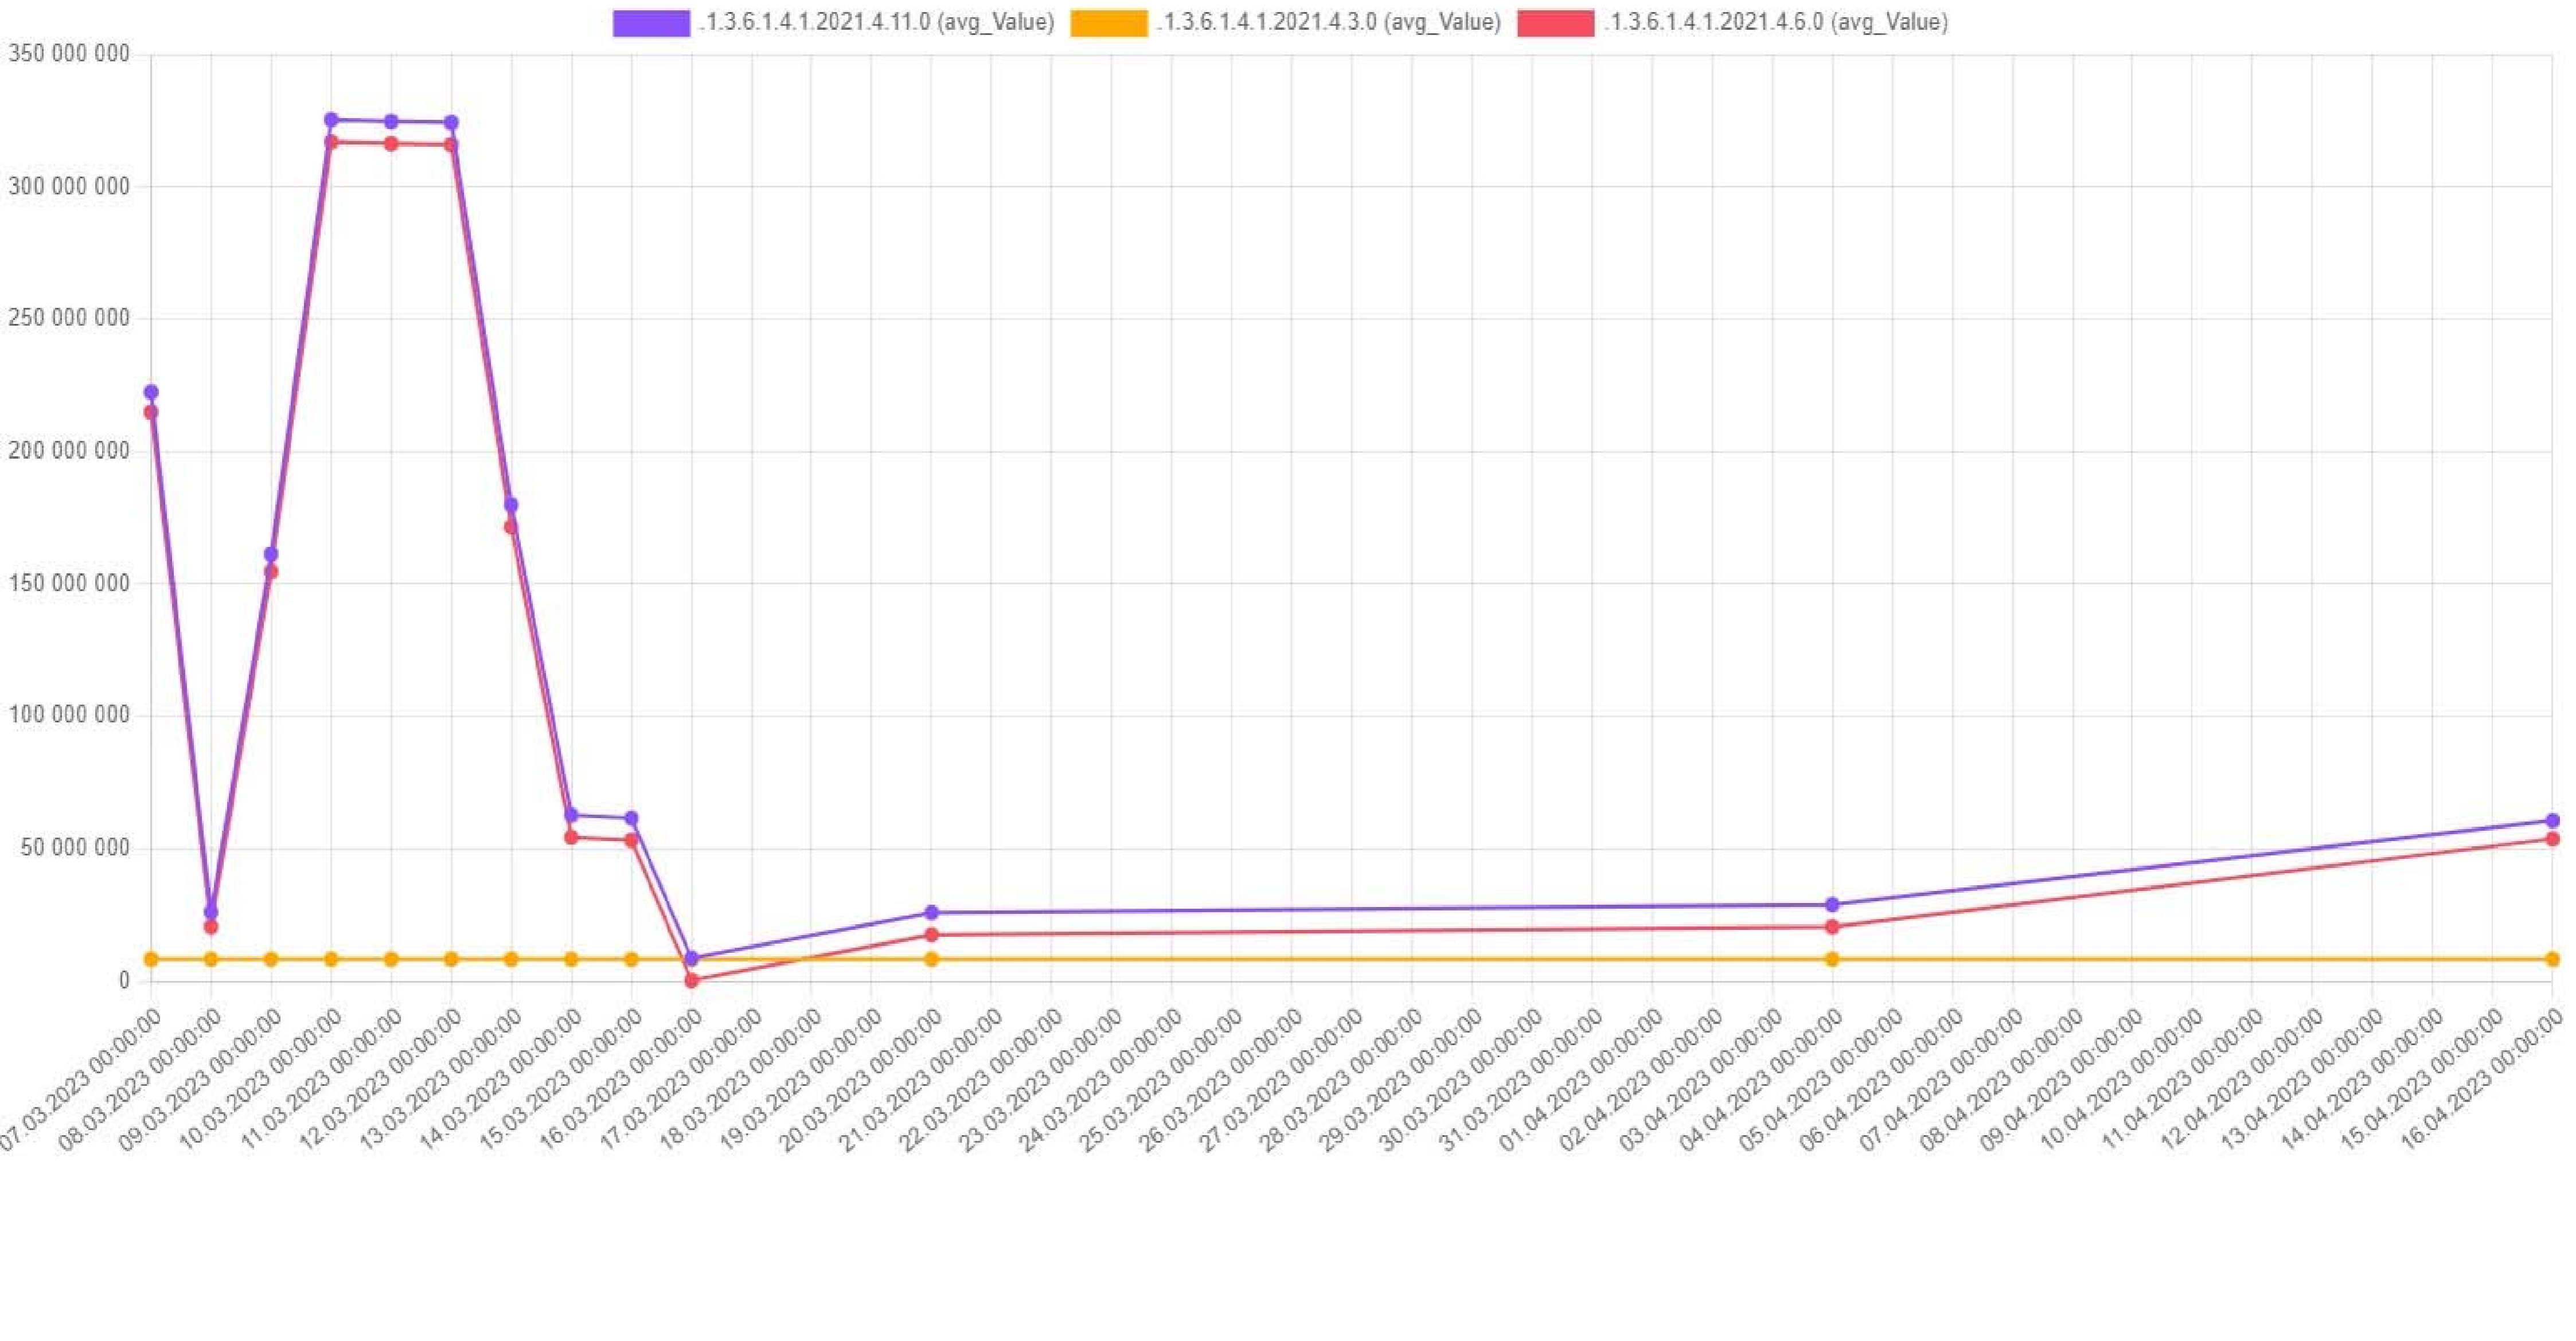

ГРАФИЧЕСКОЕ ПРЕДСТАВЛЕНИЕ ДАННЫХ МОДУЛЯ АНАЛИТИКИ: