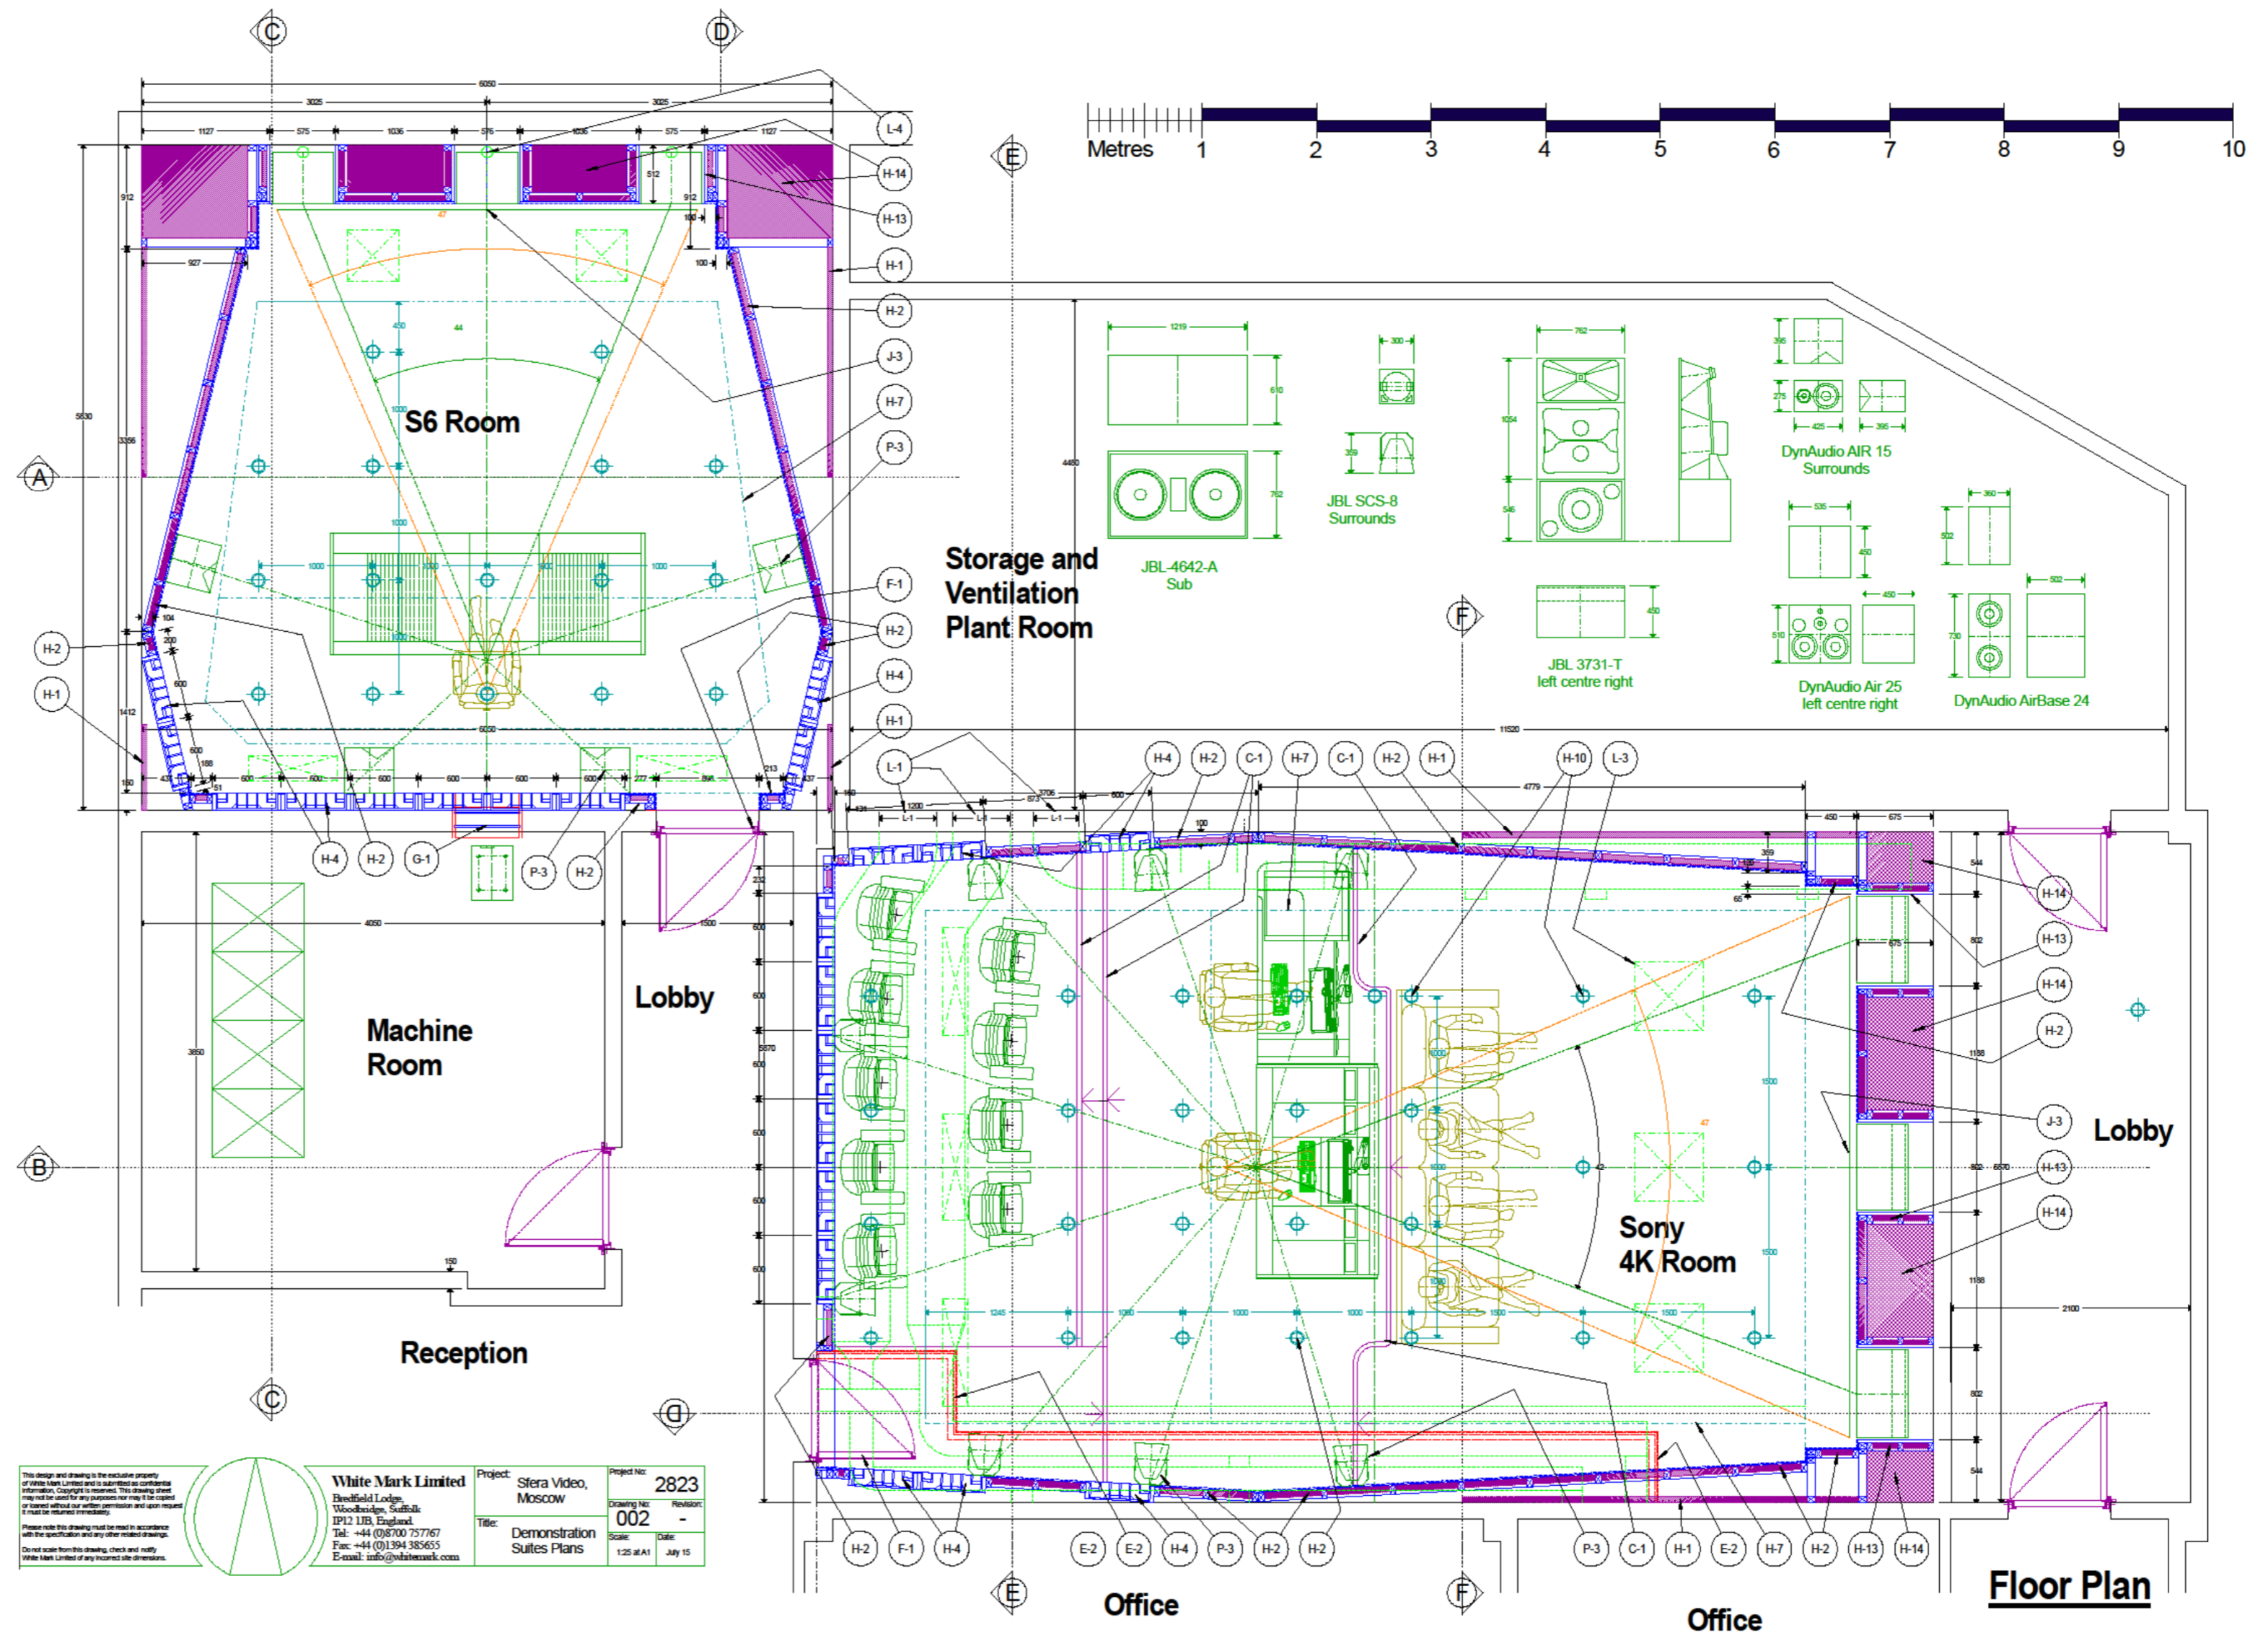

КОСМОФИЛЬМ

Назначение:

Обработка и хранение цифровых данных аудио-проектов студий перезаписи фонограмм, компьютерной графики, цветокоррекции, сборки и DSI-мастеринга