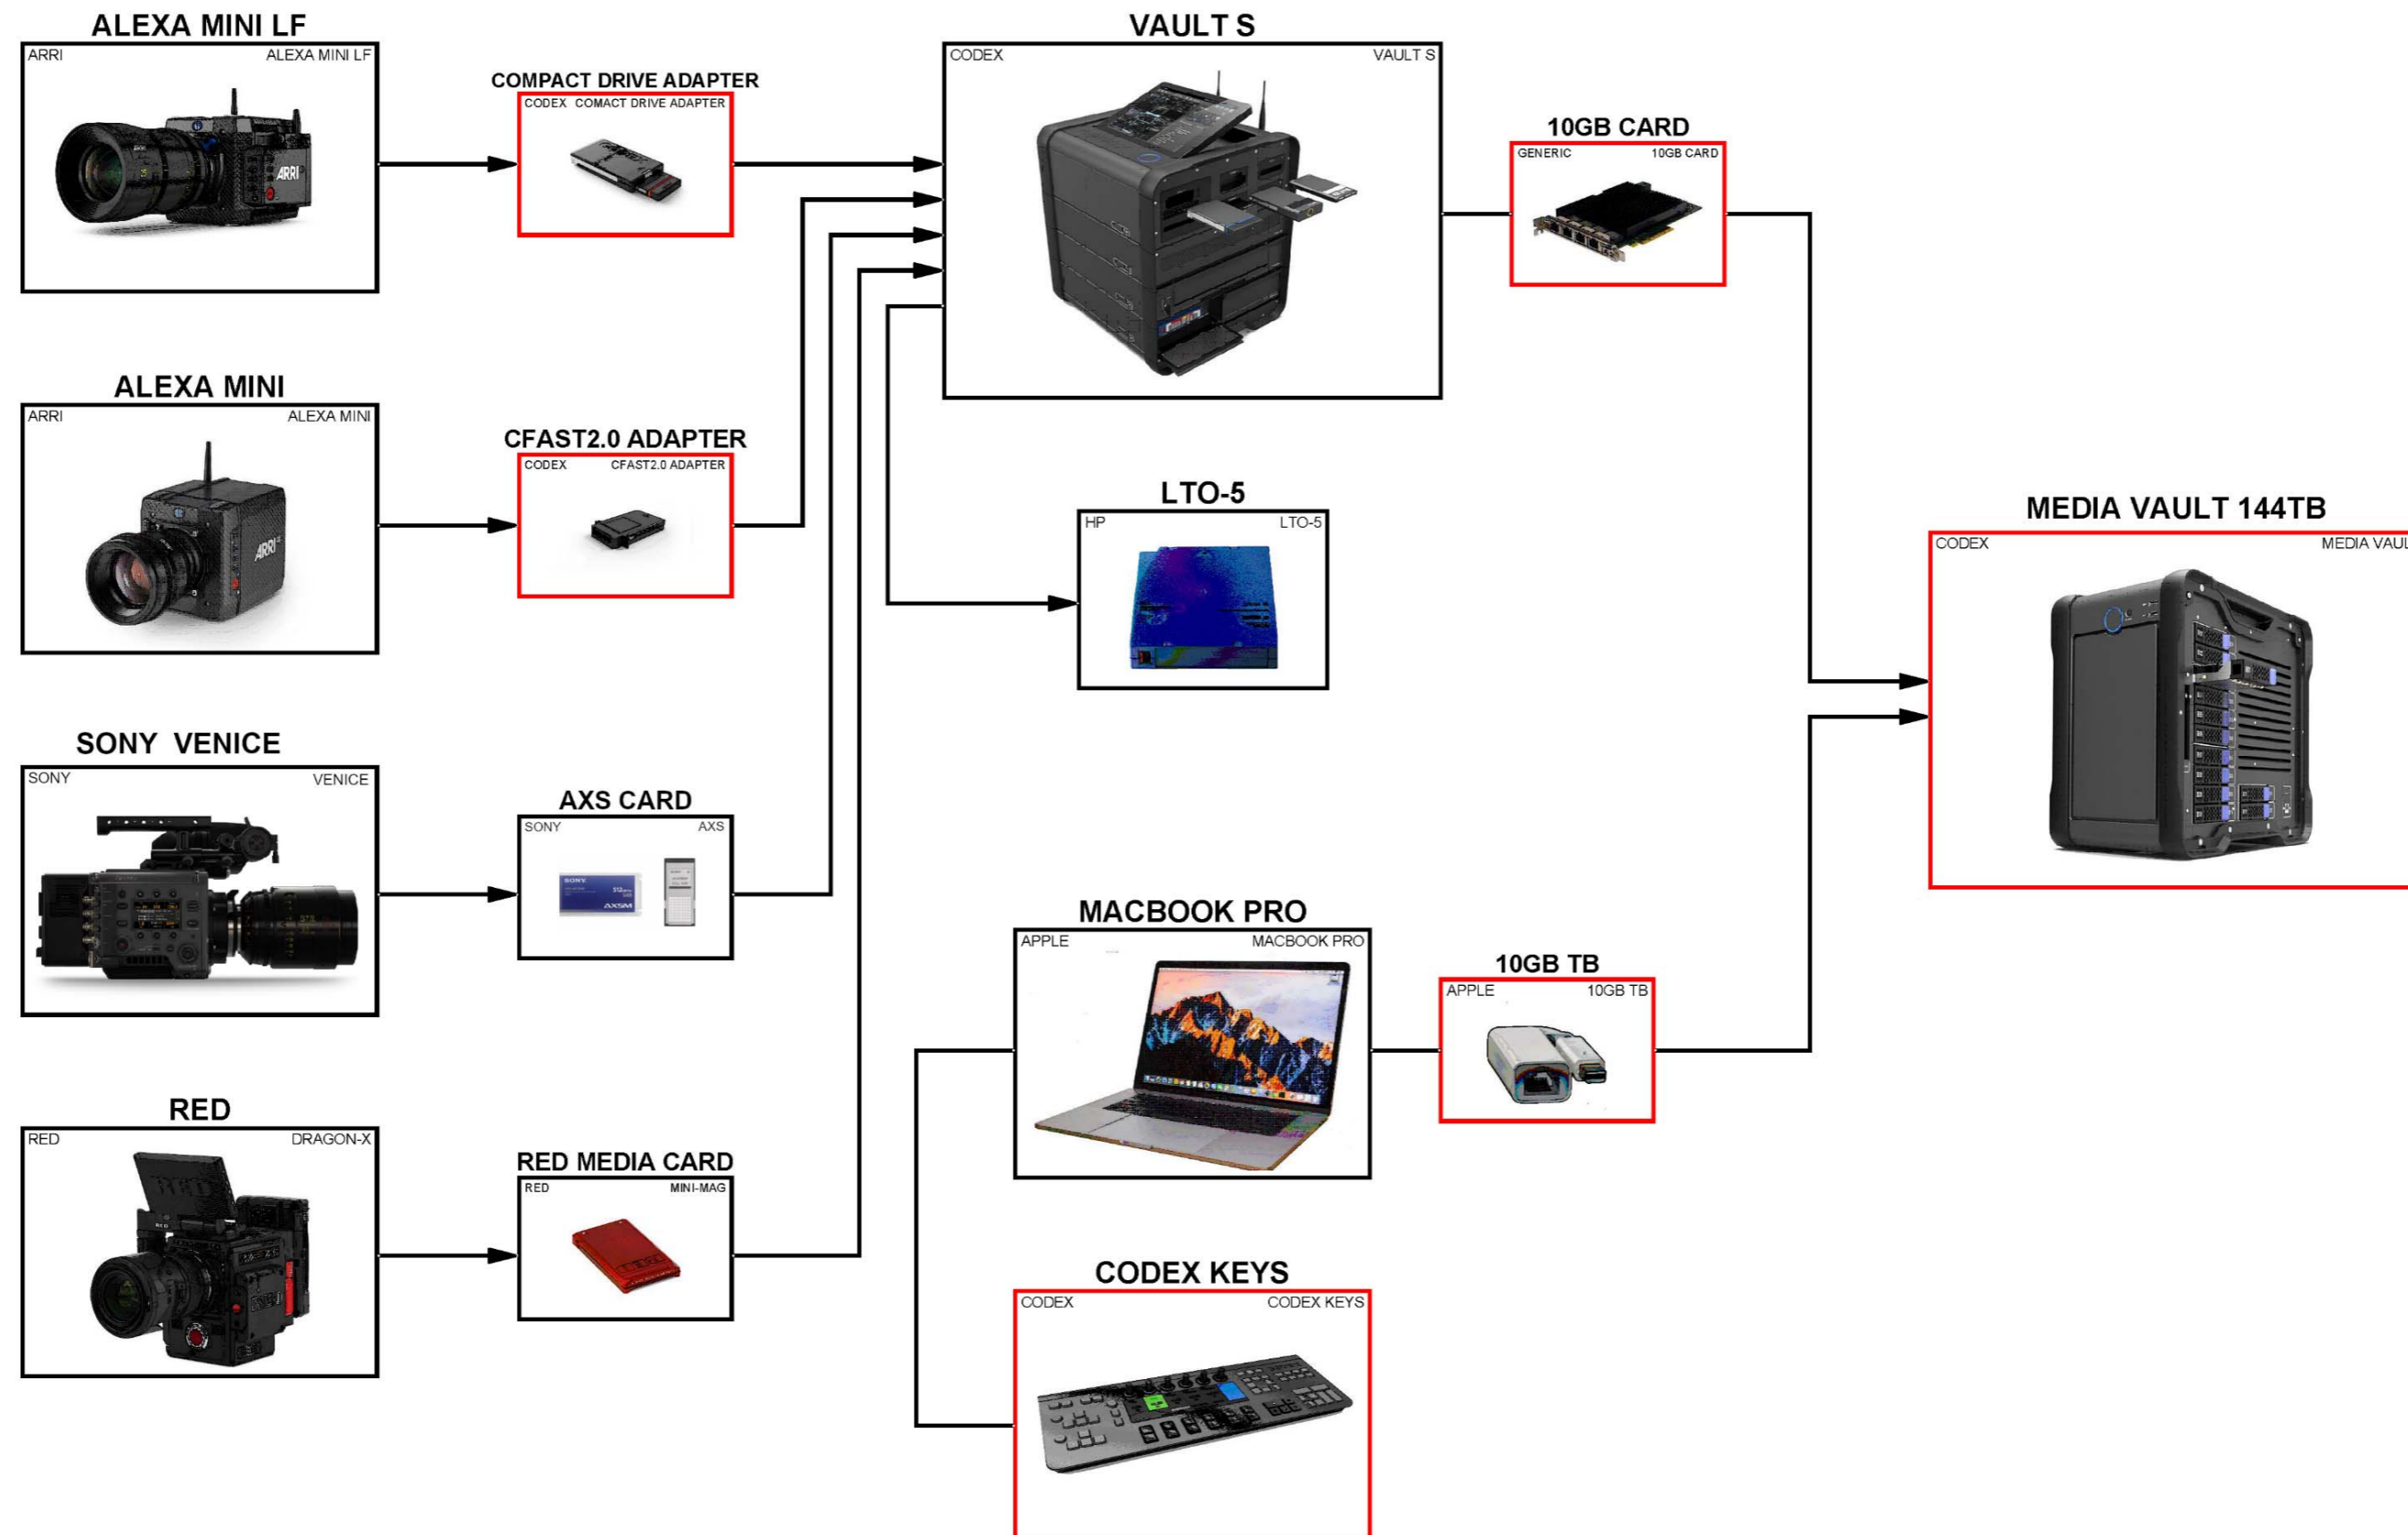

RAW-ФАЙЛЫ ARRI, RED(R3D), SONY