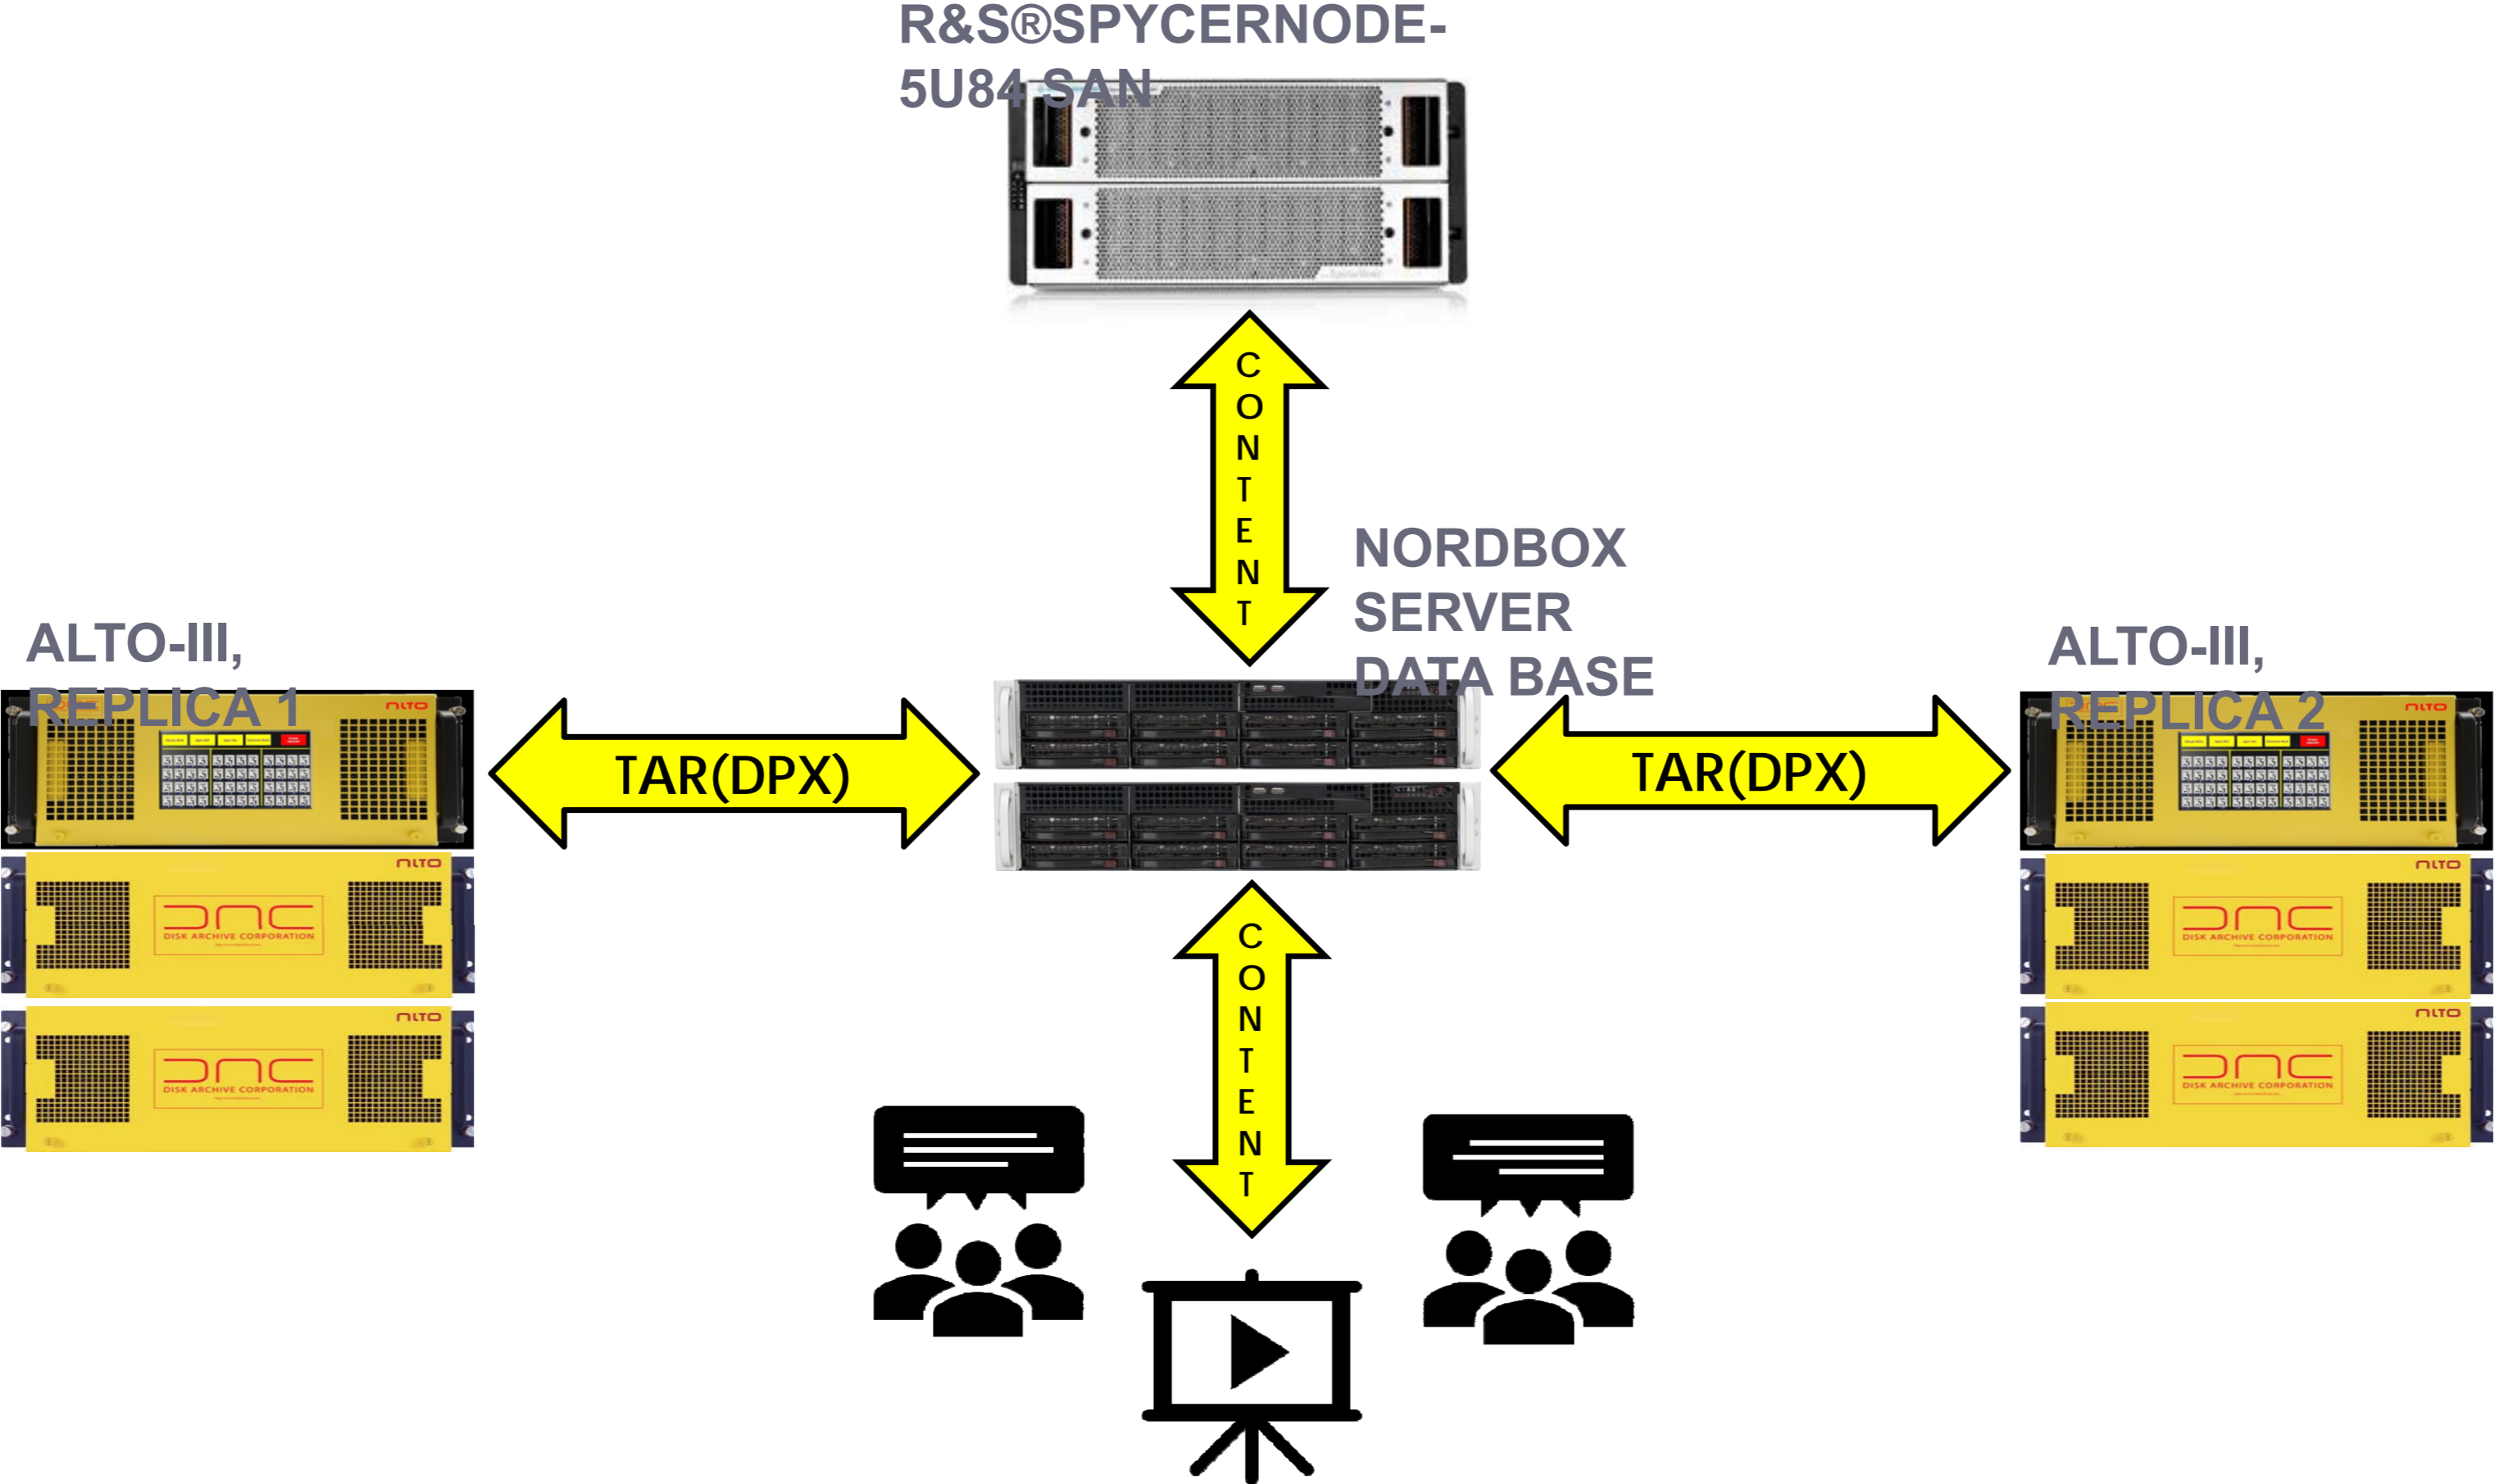

10K: 10bit - 7.2TB, 16bit - 9.6TB

8K: 10бит - 4.5TB, 16бит - 6.8TB

SCAN STATION T(M) 6.5K, ОБЪЁМ ЦИФРОВЫХ ДАННЫХ ДЛЯ ОДНОГО РОЛЛА КИНОПЛЁНКИ В ФОРМАТЕ DPX:

6.5K: 10бит – 3TB, 16бит - 3.9TB

5K: 10бит - 1.9TB, 5K 16бит - 2.4TB

4096X3112 24FPS RGB4:4:4 10BIT - 2(HDD)/4(SSD)

4096X3112 25FPS RGB4:4:4 10BIT - 2(HDD)/4(SSD)

4096X3112 30FPS RGB4:4:4 10BIT - 1(HDD)/2(SSD)

4096X3112 60FPS RGB4:4:4 10BIT - 1(HDD)/2(SSD)

R&S@SPYCERNODE-2U24, ОБЪЁМ 92ТБ(SSD). КОЛИЧЕСТВО ОДНОВРЕМЕННЫХ ПОТОКОВ СЕКВЕНЦИИ DPX С РАЗРЕШЕНИЕМ 4К:

HDD-БИБЛИОТЕКА DAS ALTO-III ГОСФИЛЬМОФОНД

Действующая схема оцифровки и хранения фильмовых материалов
Госфильмофонда России (с августа 2021 г.)

Программное
обеспечение
ПОГОДОВОЖ

ПОГРІВІОХ

- Модульная платформа для инфраструктуры хранения и управления цифровым контентом
- Гибкий инструмент интеграции парка компьютерного оборудования для географически распределённых систем сбора и обработки данных On-line, Near-line и Cloud
- Кастомизированные базы размещения и миграции цифровых данных любых форматов
- Программные модули для кино и теле компаний, студий CGI, VFX и постпродакшн, комплексов оцифровки аналоговых носителей информации

МОНИТОРИНГ СОСТОЯНИЯ СИСТЕМЫ

Регулярная проверка целостности хранимых данных, возможность подключения мониторинга физического состояния дисков файлового хранилища, большой выбор метрик и графиков, функции миграции данных между хранилищами или группами дисков.