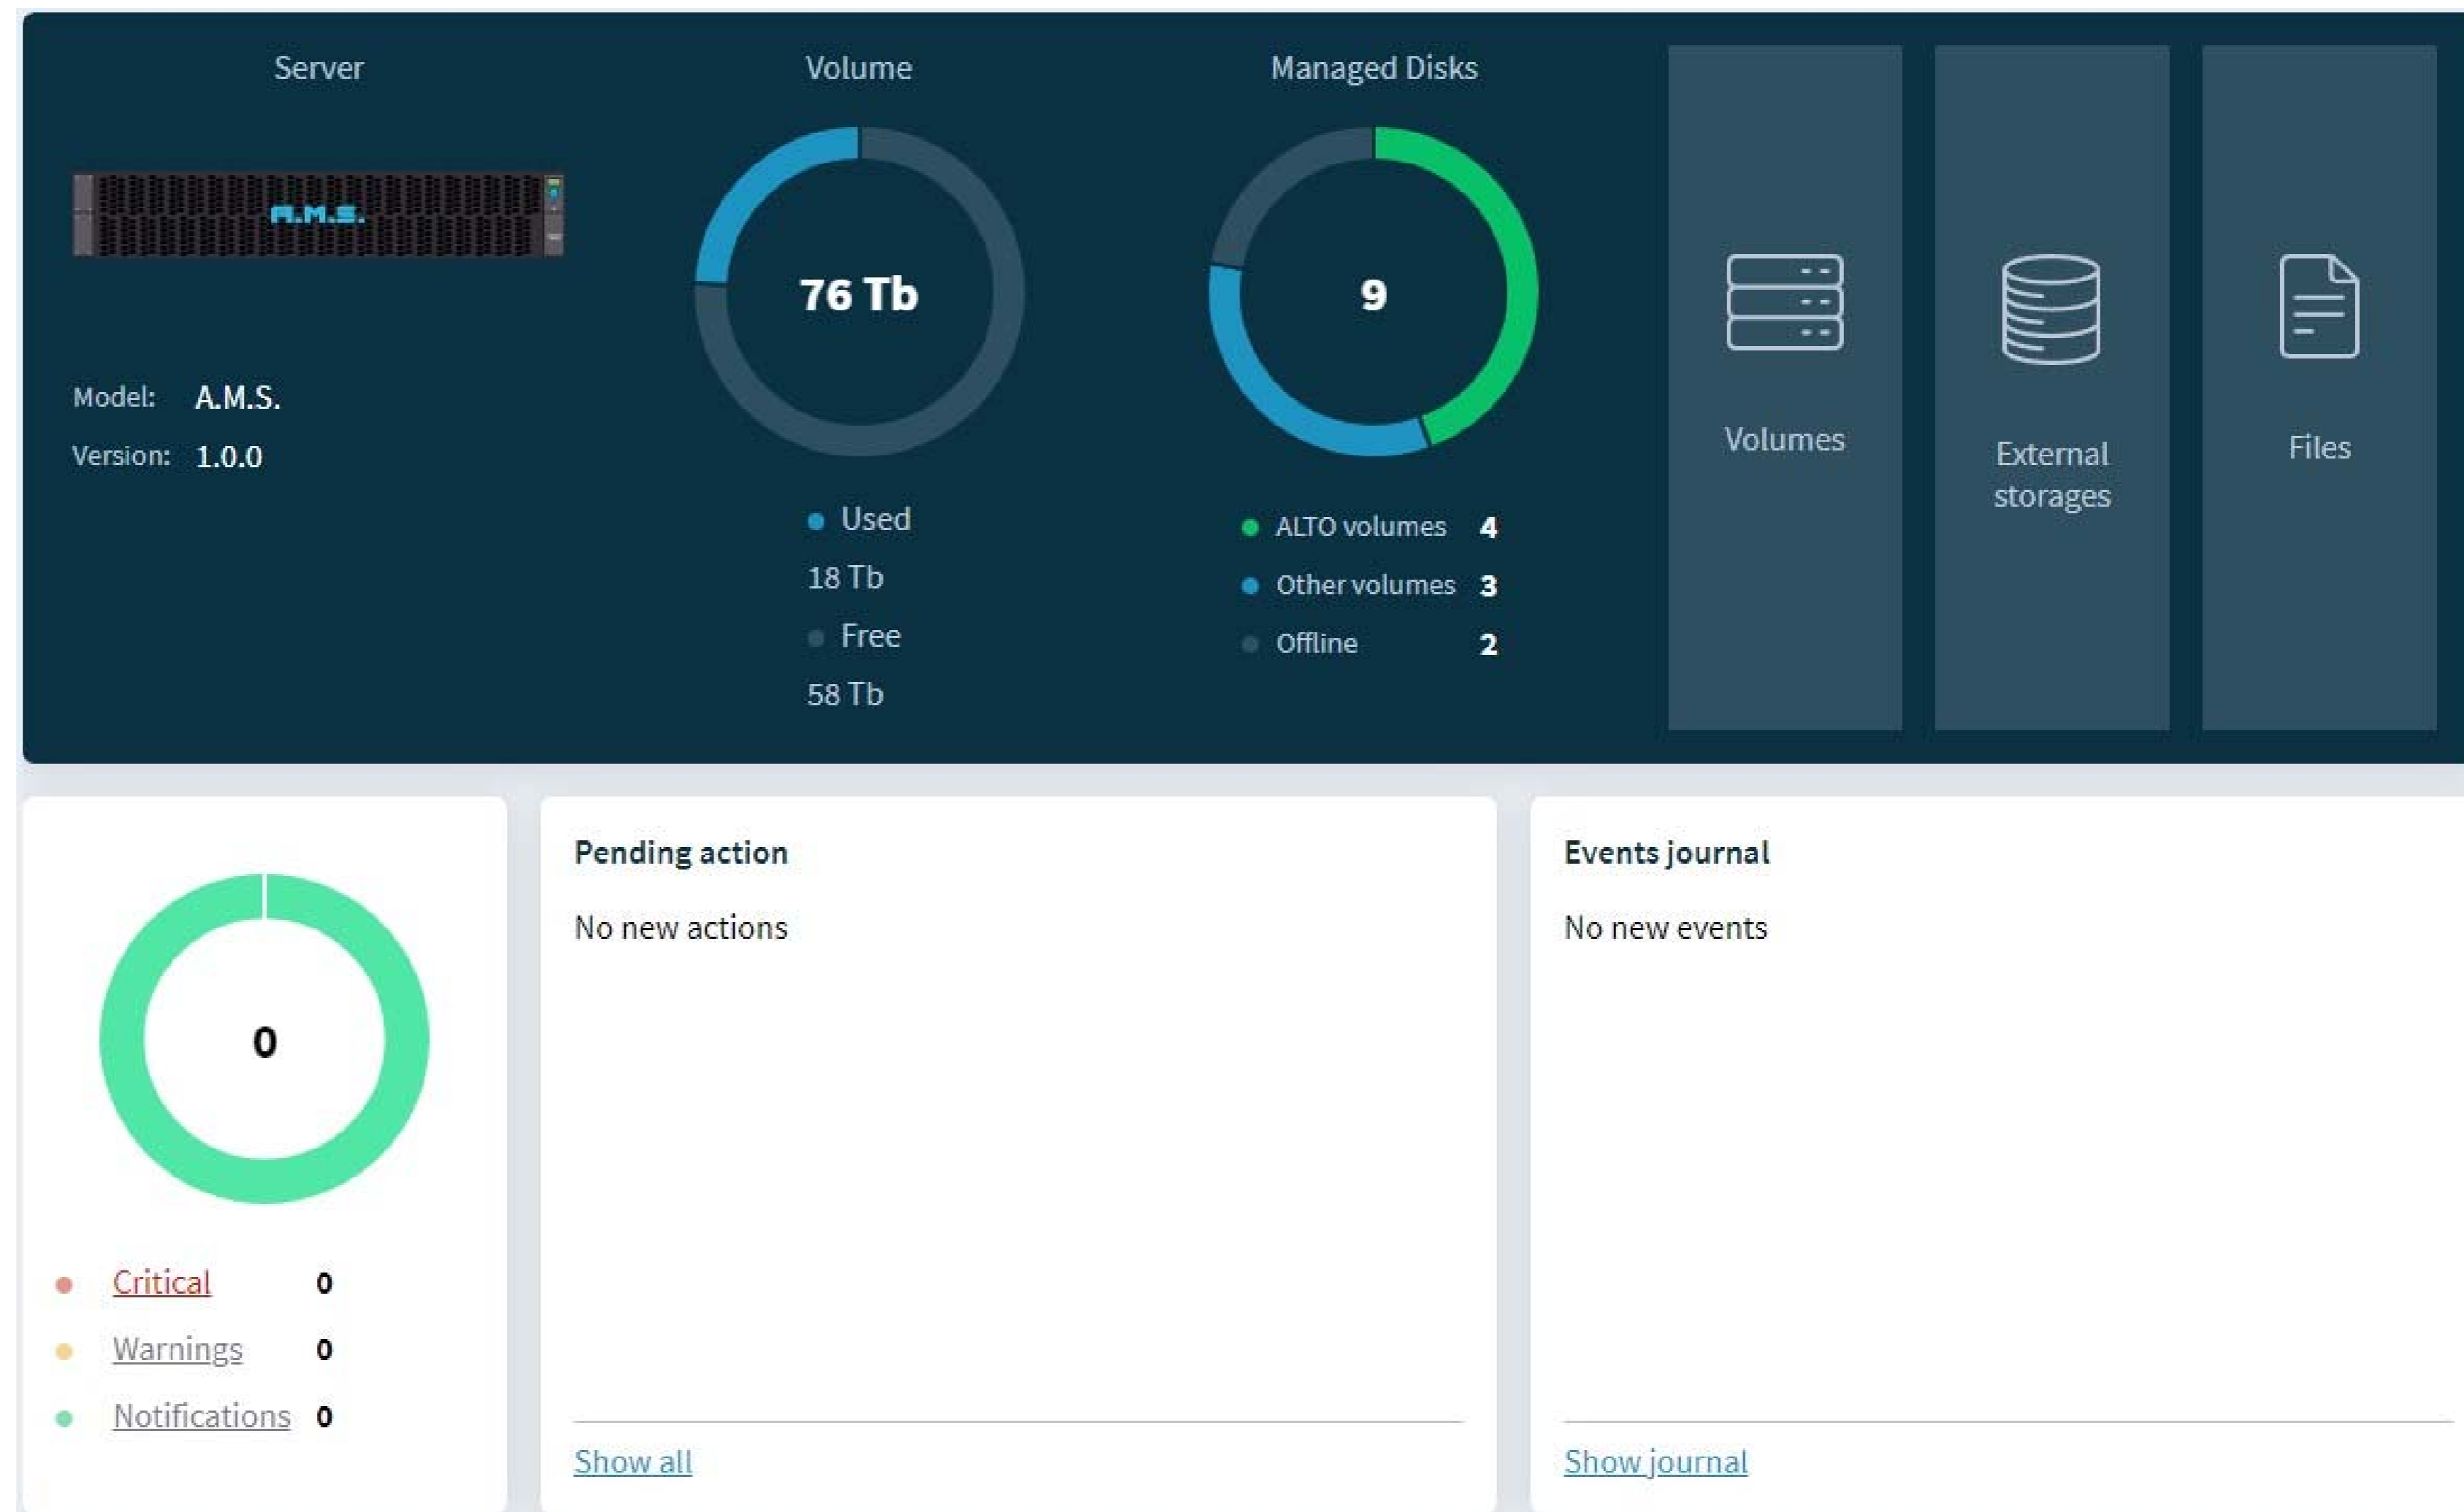

ГЛАВНЫЙ ЭКРАН WEB-ИНТЕРФЕЙСА:

Вся информация о текущем состоянии системы с настройкой отображения ключевых параметров

Модуль
объединения
серверов и
систем
хранения
различных
ТИПОВ В
единую
логическую
сеть